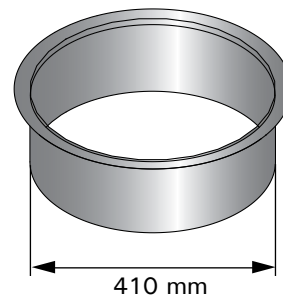

## HPC2L

Valaistu upotuskaulus  
 Infällningsram med LED-belysning  
 Embedding flange with LED lights  
 Einbaurahmen mit LED-Leuchten  
 Монтажный фланец со светодиодной подсветкой  
 Uputuskrae LED valgustusega

Harvia Cilindro	PC70/E/H/HE/F	x
	PC90/E/H/HE/F	x
	PC70EE/HEE	x
	PC90/EE/HEE	x
	PC110E/EE	x
	PC110HE/HEE	-
	PC100E/135E	x
Harvia Kivi	PI70/E, PI90/E	x
Harvia Globe	GL70/E, GL110/E	x

**HUOM!** Lauteet voivat alittaa kiukaan asennusohjeessa mainitut suojaetäisyydet, kun käytetään Harvia HPC2L-upotuskaulusta. Lue myös kiukaan asennusohje. **OBS!** Skyddavstånden till bastulavar kan understiga angivna mått när man använder Harvia HPC2L-infällningsram. Läs även aggregatets monteringsanvisning. **NOTE!** The benches' distance from the heater can be less than specified in the heater's installation instructions when Harvia HPC2L embedding flange is used. See also heater's instructions for installation. **ACHTUNG!** Bei der Verwendung von HPC2L-Einbaurahmen können die Sicherheitsabstände zu Liegen kleiner sein als in der Montageanleitung des Ofens empfohlen. Lesen Sie bitte auch die Installationsanweisungen des Ofens. **ВНИМАНИЕ!** При использовании установочного фланца Harvia HPC2L расстояние от полка до каменки может быть менее указанного в инструкции по установке. Смотрите также инструкцию по установке каменки. **TÄHELEPANU!** Kasutades paigalduskraed HPC2L, võib lava kaugus olla kerisest väikesem kui märgitud kerise paigaldusjuhendis. Vaata ka kerise paigaldusjuhendit.