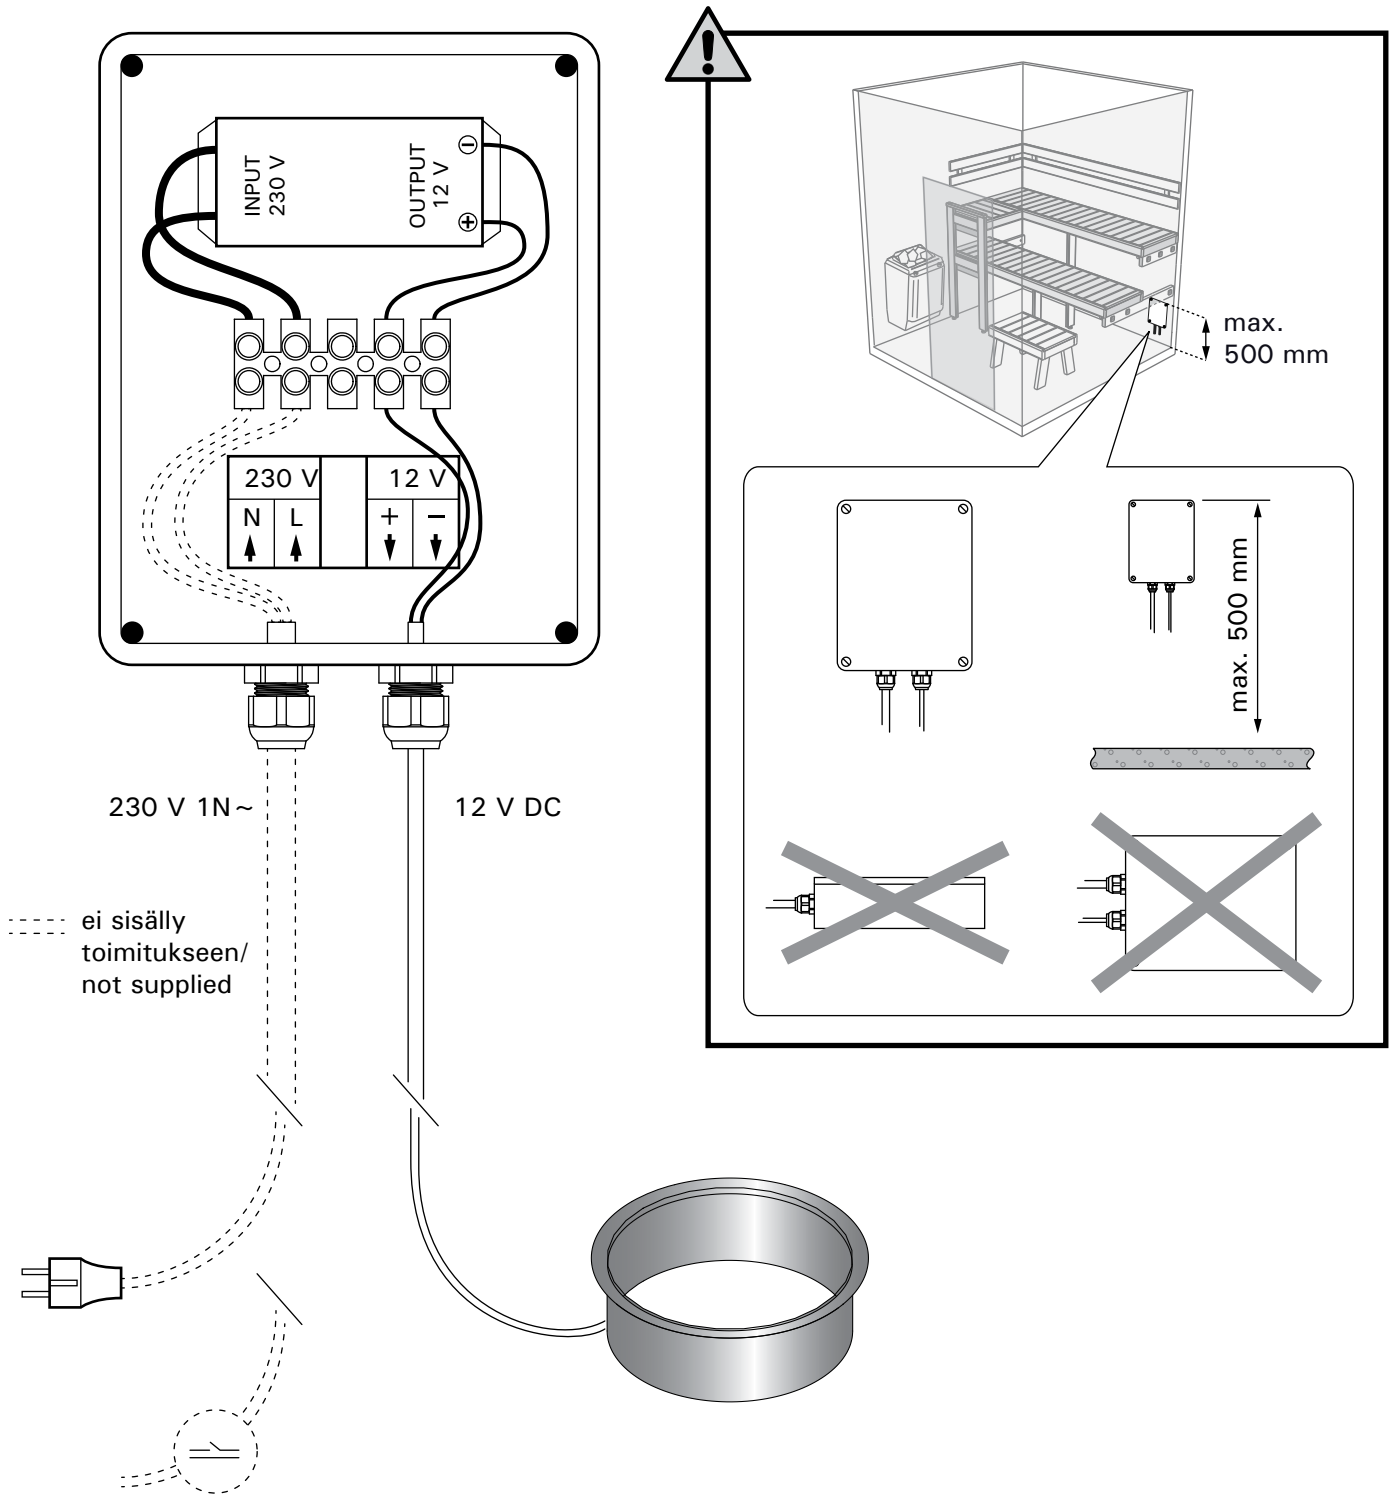

## HPC2L

Valaistu upotuskaulus  
 Infällningsram med LED-belysning  
 Embedding flange with LED lights  
 Einbaurahmen mit LED-Leuchten  
 Монтажный фланец со светодиодной подсветкой  
 Uputuskrae LED valgustusega

Harvia Cilindro	PC70/E/H/HE/F	x
	PC90/E/H/HE/F	x
	PC70EE/HEE	x
	PC90/EE/HEE	x
	PC110E/EE	x
	PC110HE/HEE	-
	PC100E/135E	x
Harvia Kivi	PI70/E, PI90/E	x
Harvia Globe	GL70/E, GL110/E	x

**HUOM!** Lauteet voivat alittaa kiukaan asennusohjeessa mainitut suojaetäisyydet, kun käytetään Harvia HPC2L-upotuskaulusta. Lue myös kiukaan asennusohje. **OBS!** Skyddavstånden till bastulavar kan understiga angivna mått när man använder Harvia HPC2L-infällningsram. Läs även aggregatets monteringsanvisning. **NOTE!** The benches' distance from the heater can be less than specified in the heater's installation instructions when Harvia HPC2L embedding flange is used. See also heater's instructions for installation. **ACHTUNG!** Bei der Verwendung von HPC2L-Einbaurahmen können die Sicherheitsabstände zu Liegen kleiner sein als in der Montageanleitung des Ofens empfohlen. Lesen Sie bitte auch die Installationsanweisungen des Ofens. **ВНИМАНИЕ!** При использовании установочного фланца Harvia HPC2L расстояние от полка до каменки может быть менее указанного в инструкции по установке. Смотрите также инструкцию по установке каменки. **TÄHELEPANU!** Kasutades paigalduskraed HPC2L, võib lava kaugus olla kerisest väikesem kui märgitud kerise paigaldusjuhendis. Vaata ka kerise paigaldusjuhendit.