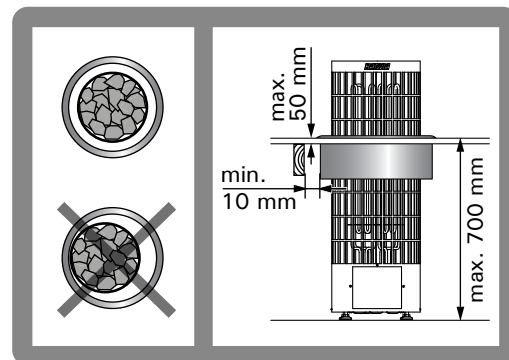

## HPC2L

Valaistu upotuskaulus  
 Infällningsram med LED-belysning  
 Embedding flange with LED lights  
 Einbaurahmen mit LED-Leuchten  
 Монтажный фланец со светодиодной подсветкой  
 Uputuskrae LED valgustusega

Harvia Cilindro	PC70/E/H/HE/F	x
	PC90/E/H/HE/F	x
	PC70EE/HEE	x
	PC90/EE/HEE	x
	PC110E/EE	x
	PC110HE/HEE	-
	PC100E/135E	x
Harvia Kivi	PI70/E, PI90/E	x
Harvia Globe	GL70/E, GL110/E	x

**HUOM!** Lauteet voivat alittaa kiukaan asennusohjeessa mainitut suojaetäisyydet, kun käytetään Harvia HPC2L-upotuskaulusta. Lue myös kiukaan asennusohje. **OBS!** Skyddavstånden till bastulavar kan understiga angivna mått när man använder Harvia HPC2L-infällningsram. Läs även aggregatets monteringsanvisning. **NOTE!** The benches' distance from the heater can be less than specified in the heater's installation instructions when Harvia HPC2L embedding flange is used. See also heater's instructions for installation. **ACHTUNG!** Bei der Verwendung von HPC2L-Einbaurahmen können die Sicherheitsabstände zu Liegen kleiner sein als in der Montageanleitung des Ofens empfohlen. Lesen Sie bitte auch die Installationsanweisungen des Ofens. **ВНИМАНИЕ!** При использовании установочного фланца Harvia HPC2L расстояние от полка до каменки может быть менее указанного в инструкции по установке. Смотрите также инструкцию по установке каменки. **TÄHELEPANU!** Kasutades paigalduskraed HPC2L, võib lava kaugus olla kerisest väikesem kui märgitud kerise paigaldusjuhendis. Vaata ka kerise paigaldusjuhendit.