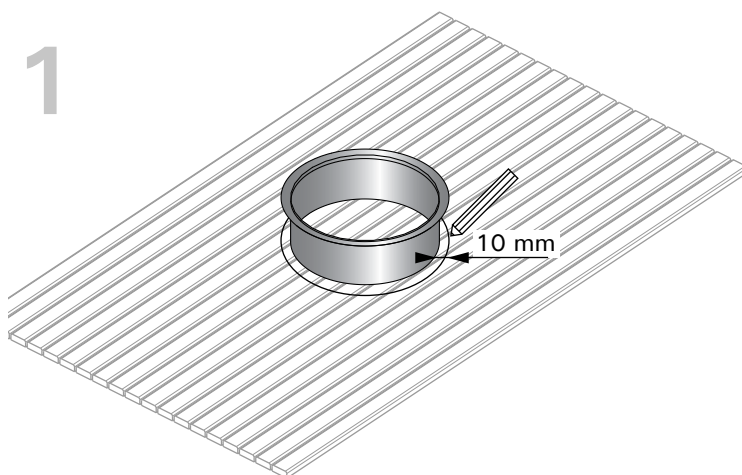

## HPC2L

Valaistu upotuskaulus  
 Infällningsram med LED-belysning  
 Embedding flange with LED lights  
 Einbaurahmen mit LED-Leuchten  
 Монтажный фланец со светодиодной подсветкой  
 Uputuskrae LED valgustusega

Harvia Cilindro	PC70/E/H/HE/F	x
	PC90/E/H/HE/F	x
	PC70EE/HEE	x
	PC90/EE/HEE	x
	PC110E/EE	x
	PC110HE/HEE	-
	PC100E/135E	x
Harvia Kivi	PI70/E, PI90/E	x
Harvia Globe	GL70/E, GL110/E	x

**HUOM!** Lauteet voivat alittaa kiukaan asennusohjeessa mainitut suojaetäisyydet, kun käytetään Harvia HPC2L-upotuskaulusta. Lue myös kiukaan asennusohje. **OBS!** Skyddavstånden till bastulavar kan understiga angivna mått när man använder Harvia HPC2L-infällningsram. Läs även aggregatets monteringsanvisning. **NOTE!** The benches' distance from the heater can be less than specified in the heater's installation instructions when Harvia HPC2L embedding flange is used. See also heater's instructions for installation. **ACHTUNG!** Bei der Verwendung von HPC2L-Einbaurahmen können die Sicherheitsabstände zu Liegen kleiner sein als in der Montageanleitung des Ofens empfohlen. Lesen Sie bitte auch die Installationsanweisungen des Ofens. **ВНИМАНИЕ!** При использовании установочного фланца Harvia HPC2L расстояние от полка до каменки может быть менее указанного в инструкции по установке. Смотрите также инструкцию по установке каменки. **TÄHELEPANU!** Kasutades paigalduskraed HPC2L, võib lava kaugus olla kerisest väikesem kui märgitud kerise paigaldusjuhendis. Vaata ka kerise paigaldusjuhendit.