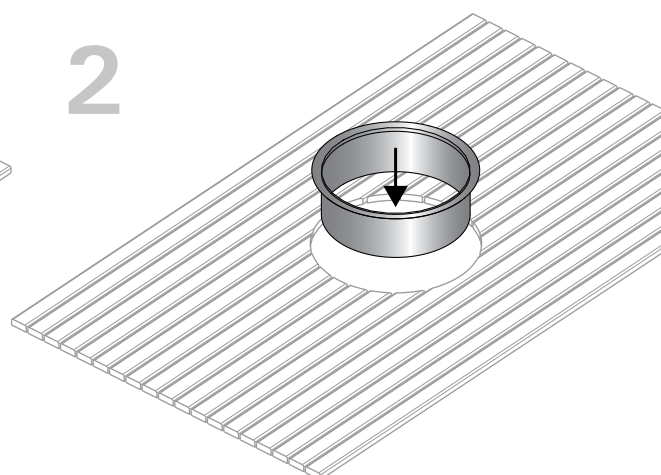

## HPC2L

Valaistu upotuskaulus  
 Infällningsram med LED-belysning  
 Embedding flange with LED lights  
 Einbaurahmen mit LED-Leuchten  
 Монтажный фланец со светодиодной подсветкой  
 Uputuskrae LED valgustusega

Harvia Cilindro	PC70/E/H/HE/F	x
	PC90/E/H/HE/F	x
	PC70EE/HEE	x
	PC90/EE/HEE	x
	PC110E/EE	x
	PC110HE/HEE	-
	PC100E/135E	x
Harvia Kivi	PI70/E, PI90/E	x
Harvia Globe	GL70/E, GL110/E	x

**HUOM!** Lauteet voivat alittaa kiukaan asennusohjeessa mainitut suojaetäisyydet, kun käytetään Harvia HPC2L-upotuskaulusta. Lue myös kiukaan asennusohje. **OBS!** Skyddavstånden till bastulavar kan understiga angivna mått när man använder Harvia HPC2L-infällningsram. Läs även aggregatets monteringsanvisning. **NOTE!** The benches' distance from the heater can be less than specified in the heater's installation instructions when Harvia HPC2L embedding flange is used. See also heater's instructions for installation. **ACHTUNG!** Bei der Verwendung von HPC2L-Einbaurahmen können die Sicherheitsabstände zu Liegen kleiner sein als in der Montageanleitung des Ofens empfohlen. Lesen Sie bitte auch die Installationsanweisungen des Ofens. **ВНИМАНИЕ!** При использовании установочного фланца Harvia HPC2L расстояние от полка до каменки может быть менее указанного в инструкции по установке. Смотрите также инструкцию по установке каменки. **TÄHELEPANU!** Kasutades paigalduskraed HPC2L, võib lava kaugus olla kerisest väikesem kui märgitud kerise paigaldusjuhendis. Vaata ka kerise paigaldusjuhendit.