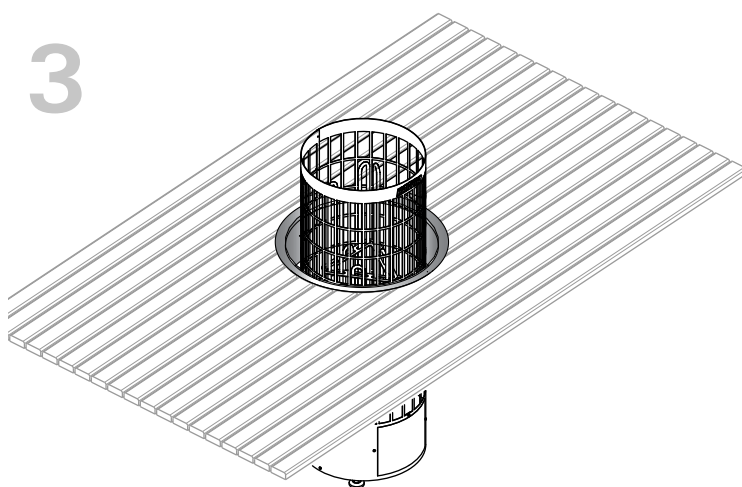

## HPC2L

Valaistu upotuskaulus  
 Infällningsram med LED-belysning  
 Embedding flange with LED lights  
 Einbaurahmen mit LED-Leuchten  
 Монтажный фланец со светодиодной подсветкой  
 Uputuskrae LED valgustusega

Harvia Cilindro	PC70/E/H/HE/F	x
	PC90/E/H/HE/F	x
	PC70EE/HEE	x
	PC90/EE/HEE	x
	PC110E/EE	x
	PC110HE/HEE	-
	PC100E/135E	x
Harvia Kivi	PI70/E, PI90/E	x
Harvia Globe	GL70/E, GL110/E	x

**HUOM!** Lauteet voivat alittaa kiukaan asennusohjeessa mainitut suojaetäisyydet, kun käytetään Harvia HPC2L-upotuskaulusta. Lue myös kiukaan asennusohje. **OBS!** Skyddavstånden till bastulavar kan understiga angivna mått när man använder Harvia HPC2L-infällningsram. Läs även aggregatets monteringsanvisning. **NOTE!** The benches' distance from the heater can be less than specified in the heater's installation instructions when Harvia HPC2L embedding flange is used. See also heater's instructions for installation. **ACHTUNG!** Bei der Verwendung von HPC2L-Einbaurahmen können die Sicherheitsabstände zu Liegen kleiner sein als in der Montageanleitung des Ofens empfohlen. Lesen Sie bitte auch die Installationsanweisungen des Ofens. **ВНИМАНИЕ!** При использовании установочного фланца Harvia HPC2L расстояние от полка до каменки может быть менее указанного в инструкции по установке. Смотрите также инструкцию по установке каменки. **TÄHELEPANU!** Kasutades paigalduskraed HPC2L, võib lava kaugus olla kerisest väikesem kui märgitud kerise paigaldusjuhendis. Vaata ka kerise paigaldusjuhendit.